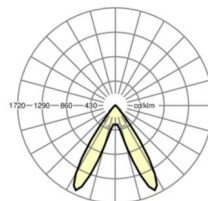

параметры

номер заказа	19460006010
код EAN	4020863403660
номер таможенного тарифа	94051190
Знак прохождения контроля	IP 20, класс защиты I, для рабочих мест за дисплеем 65°<3000, ENEC10 VDE, F, HACCP DIN10500/Food/IFS-пригодность для применения/BRC, Indoor, CE
Степень ударопрочности IK	IK03 (-20°C bis 45°C)
Температура окружения	ta -20°C в 45°C
Особые свойства	Готовность к IoT «Ready for IoT»
Гарантийный срок	5 лет
Государственные программы поддержки	BEG - государственные субсидии для энергосберегающих зданий (действительна только для Германии)

электротехника

Балласт	Электронный драйвер DALI2 (1 штука)
Мощность системы	26W
сетевое напряжение	230V/50Hz
автоматический предохранитель (пусковой ток)	13 штук/B10, 21 штук/B16, 21 штук/C10, 35 штук/C16
класс энергосбережения/Источник света	D

Оптика

Оснастка	LED, цветопередача/оттенок света CRI ≥ 80 / 4000K
Допуск для координаты цветности (MacAdam)	3SDCM
Фотобиологическая безопасность (светильник)	RG1
Номинальный световой поток	4427lm
Срок службы LED	50000h L80/B10 (Tq 45°C)
светоотдача светильников	172lm/W
Угол излучения	70° (C0) / 90° (C90)
UGR поп./вдоль	18.2 / 16.9

DEEP-LINK

<https://www.regiolum.de/ru/article/19460006010>